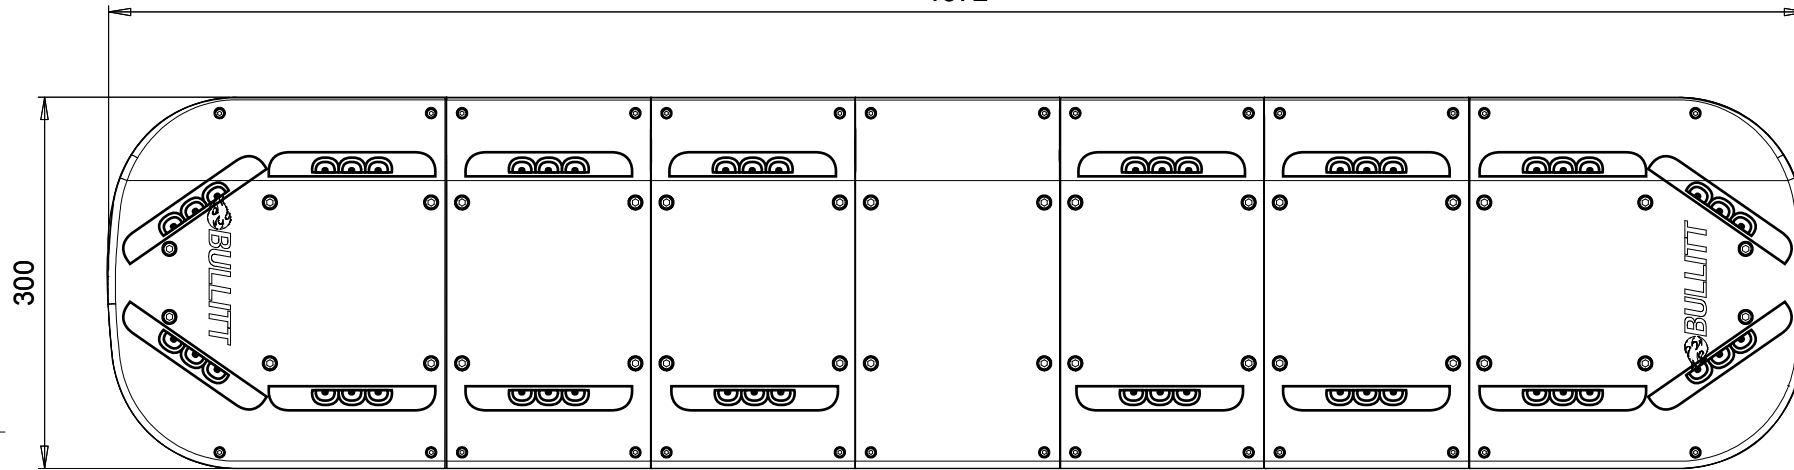

1372

BS2138

BULLITT - 138

SIZE	A3	REV.	DWG. No:
SCALE	SHEET 1 OF 1 SHEETS		