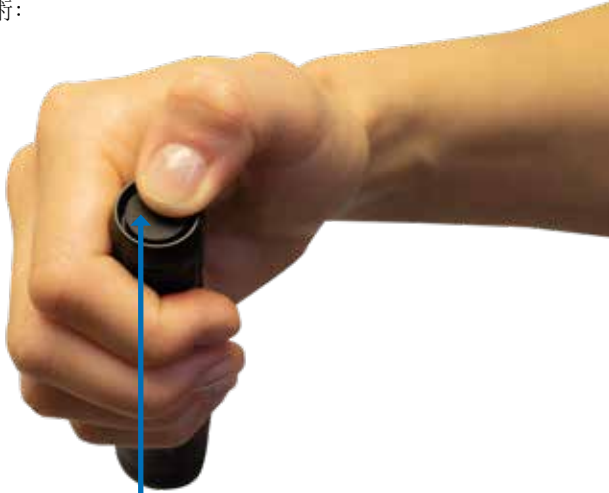

手術:

⏻ パワー/ライトモードタクティカルスイッチ。

高い 1.5hrs → 中くらい 4.5hrs → 低い 14hrs → 点滅 → オフ

充電:

充電カバーを回して、充電ソケットを露出させます。

充電ソケット

バッテリー充電インジケーター:

- 充電時红灯
- 充電時绿灯亮