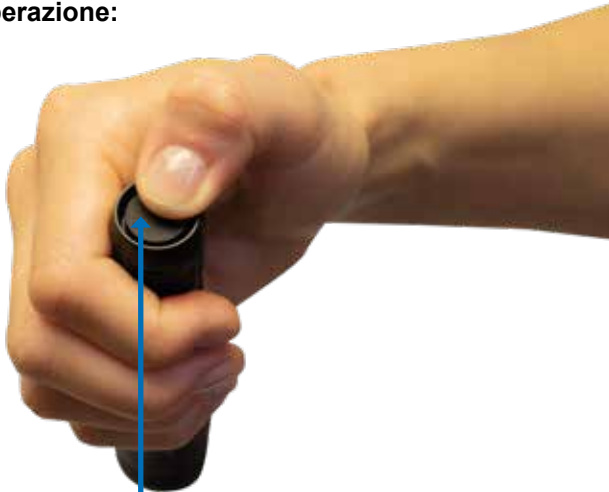

Fornito con cavo di ricarica USB di tipo C.

Operazione:

 Interruttore tattico modalità alimentazione/ luce.

Alto 1.5hrs → medio 4.5hrs → Basso 14hrs → Lampeggiante → Spento

Ricarica:

Ruota il coperchio di ricarica per rivelare la presa di ricarica.