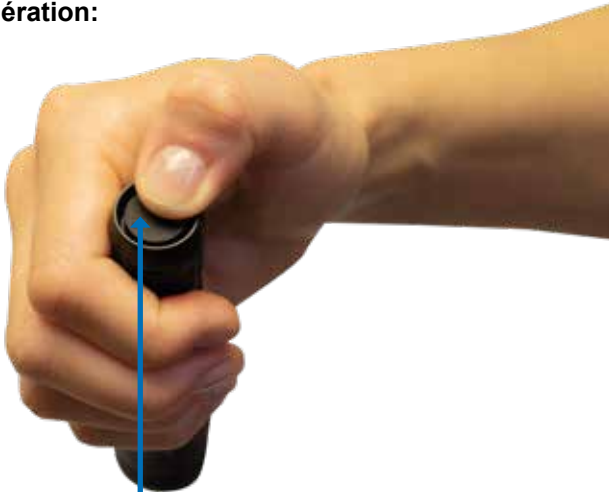

Opération:

 Commutateur tactique de mode d'alimentation/lumière.

Haute 1.5hrs → Moyen 4.5hrs → Bas 14hrs → Clignotant → À l'arrêt

Mise en charge:

Faites pivoter le couvercle de charge pour révéler la prise de charge.