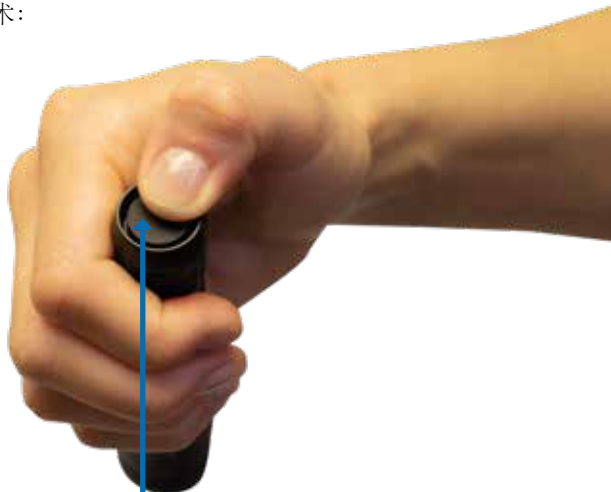

随附 C 型 USB 充电线。

手术：

 电源/灯光模式战术开关。

高的 1.5hrs → 低的 4.5hrs → 闪烁 14hrs → 离开

收费：

转动充电盖，露出充电插座。

充电插座

电池充电指示灯：